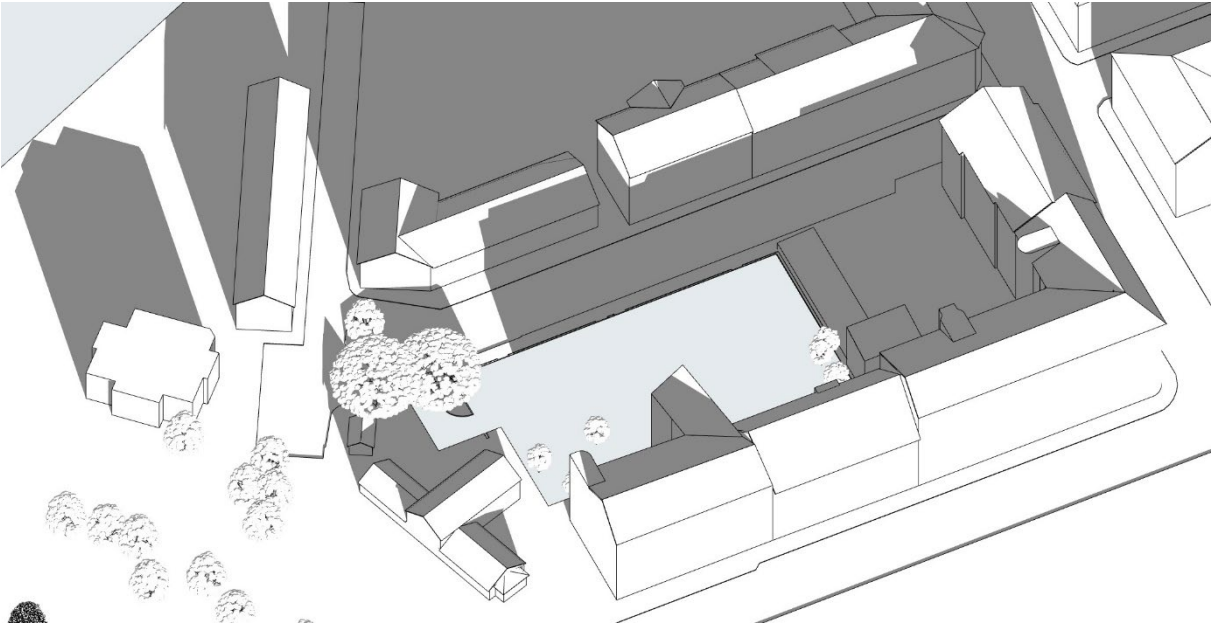

SOLSTUDIE BARONEN 3-4

Jämförande solstudie före och efter nybyggnation enligt föreslagen detaljplan Baronen.

Samtliga bilder 20 December, från kl.09:00 – 16:00

09:00

10:00

11:00

12:00

13:00

14:00

15:00

16:00