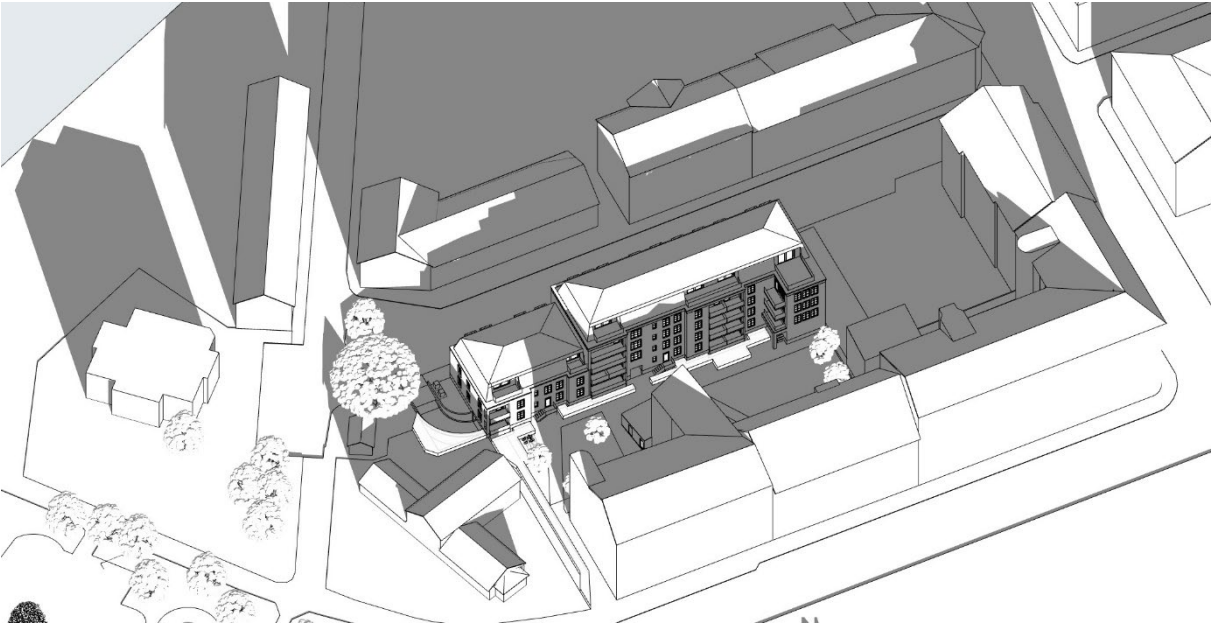

SOLSTUDIE BARONEN 3-4

Jämförande solstudie före och efter nybyggnation enligt föreslagen detaljplan Baronen.

Samtliga bilder 20 December, från kl.09:00 – 16:00

09:00

10:00

11:00

12:00

13:00

14:00

15:00

16:00