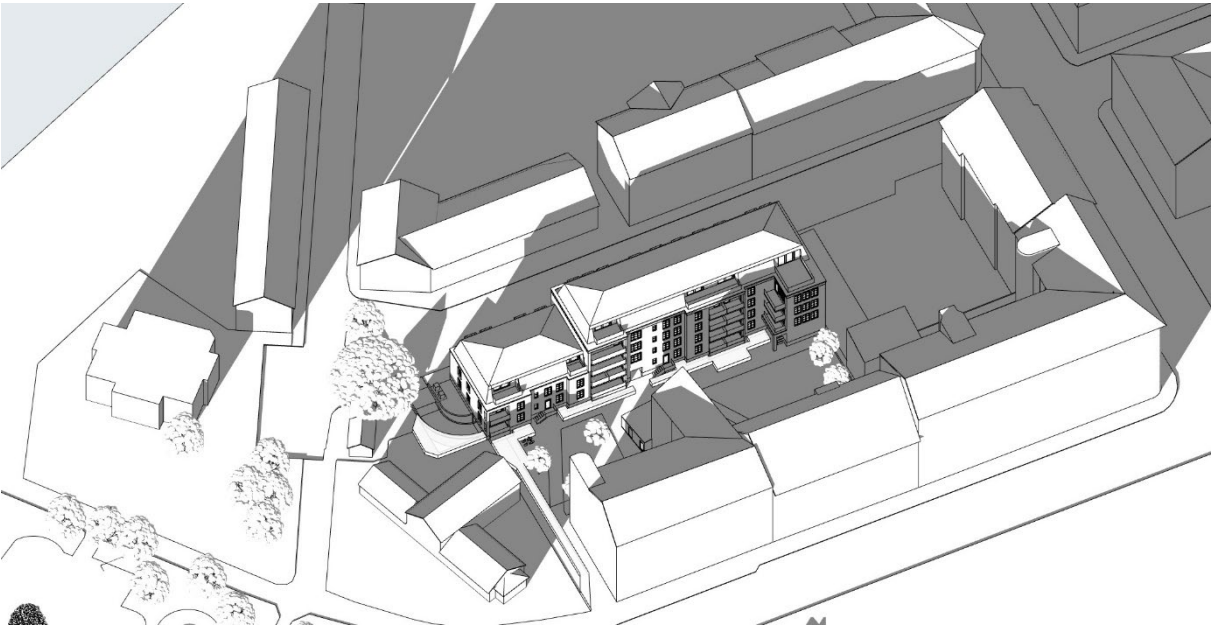

SOLSTUDIE BARONEN 3-4

Jämförande solstudie före och efter nybyggnation enligt föreslagen detaljplan Baronen.

Samtliga bilder 20 December, från kl.09:00 – 16:00

09:00

10:00

11:00

12:00

13:00

14:00

15:00

16:00