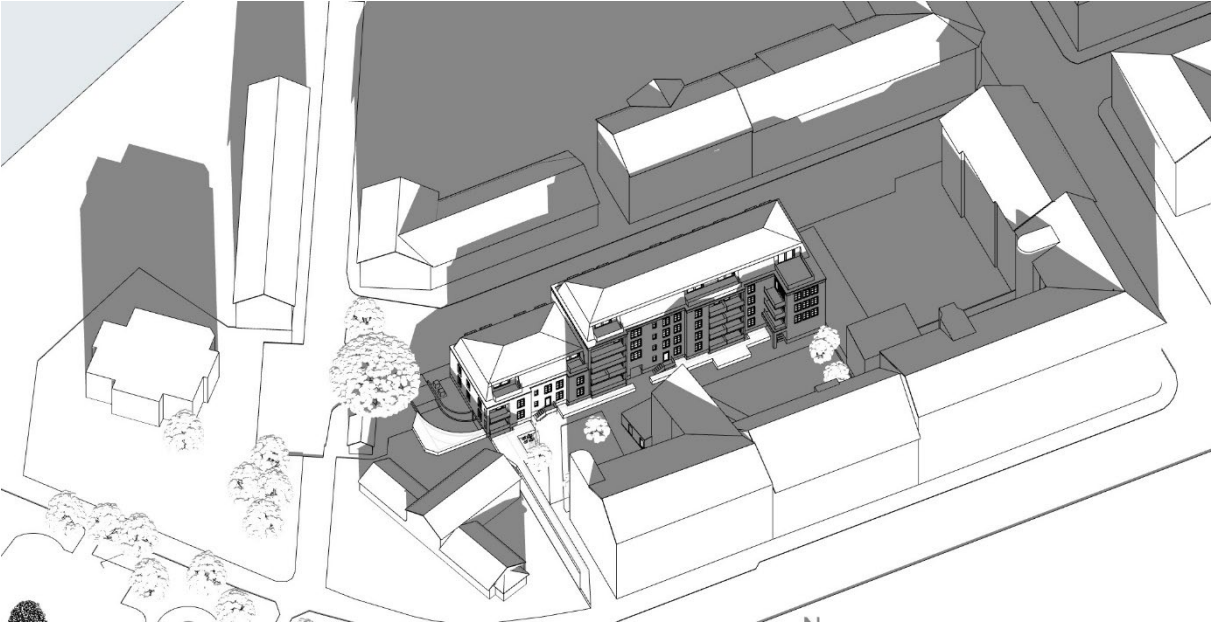

SOLSTUDIE BARONEN 3-4

Jämförande solstudie före och efter nybyggnation enligt föreslagen detaljplan Baronen.

Samtliga bilder 20 December, från kl.09:00 – 16:00

09:00

10:00

11:00

12:00

13:00

14:00

15:00

16:00