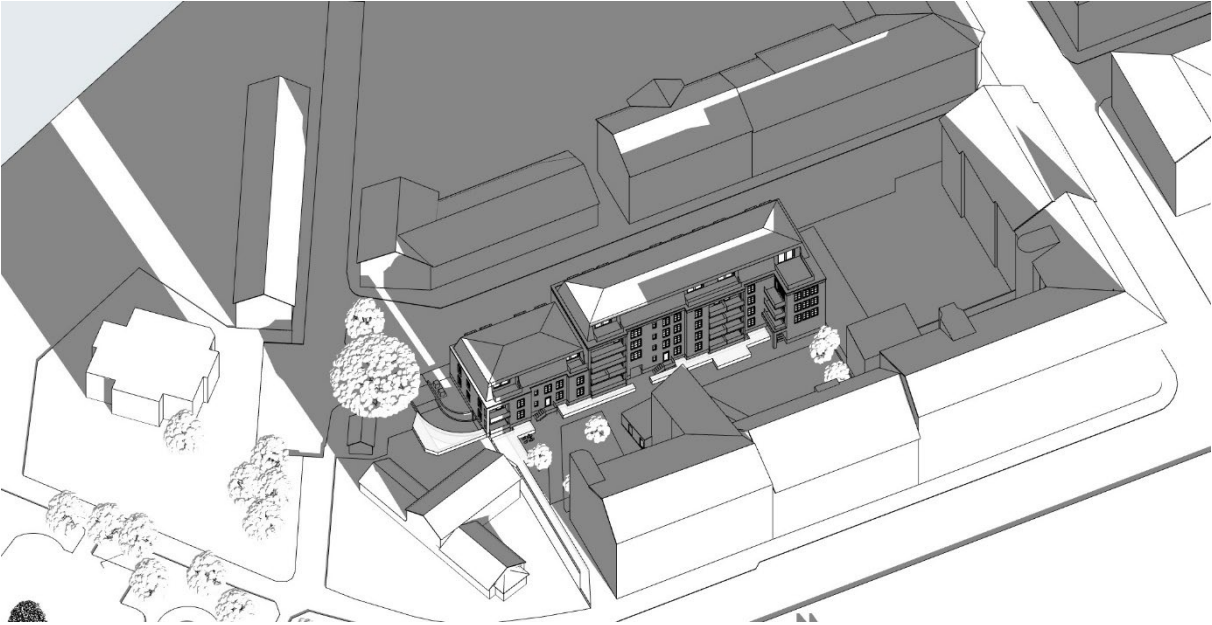

SOLSTUDIE BARONEN 3-4

Jämförande solstudie före och efter nybyggnation enligt föreslagen detaljplan Baronen.

Samtliga bilder 20 December, från kl.09:00 – 16:00

09:00

10:00

11:00

12:00

13:00

14:00

15:00

16:00