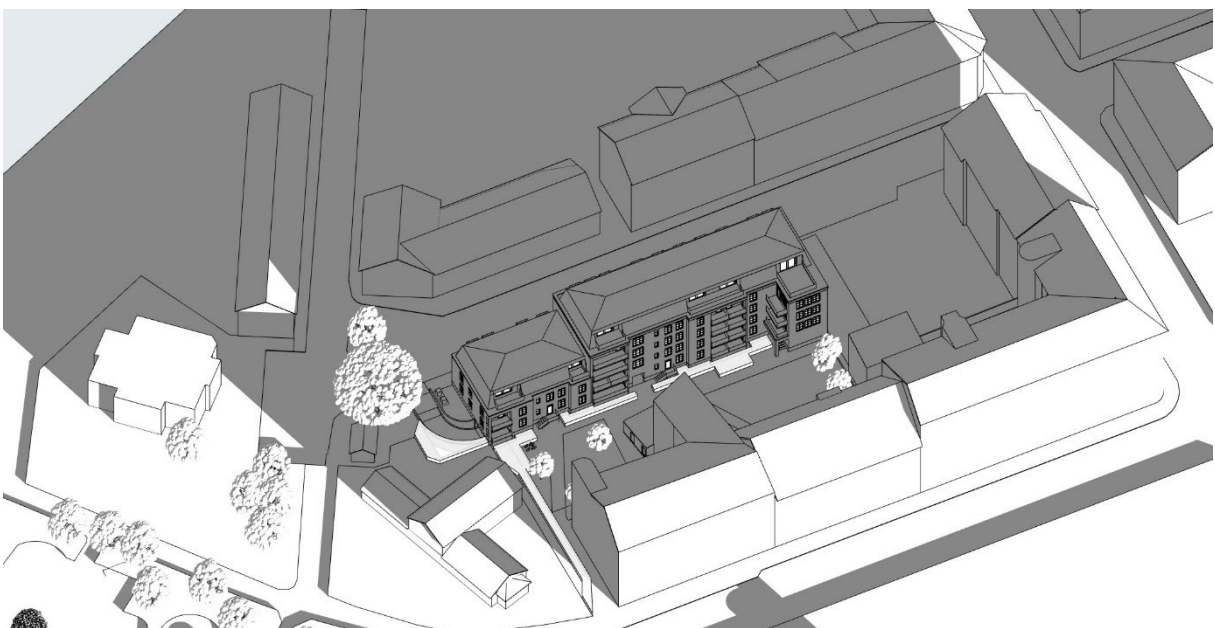

SOLSTUDIE BARONEN 3-4

Jämförande solstudie före och efter nybyggnation enligt föreslagen detaljplan Baronen.

Samtliga bilder 20 December, från kl.09:00 – 16:00

09:00

10:00

11:00

12:00

13:00

14:00

15:00

16:00