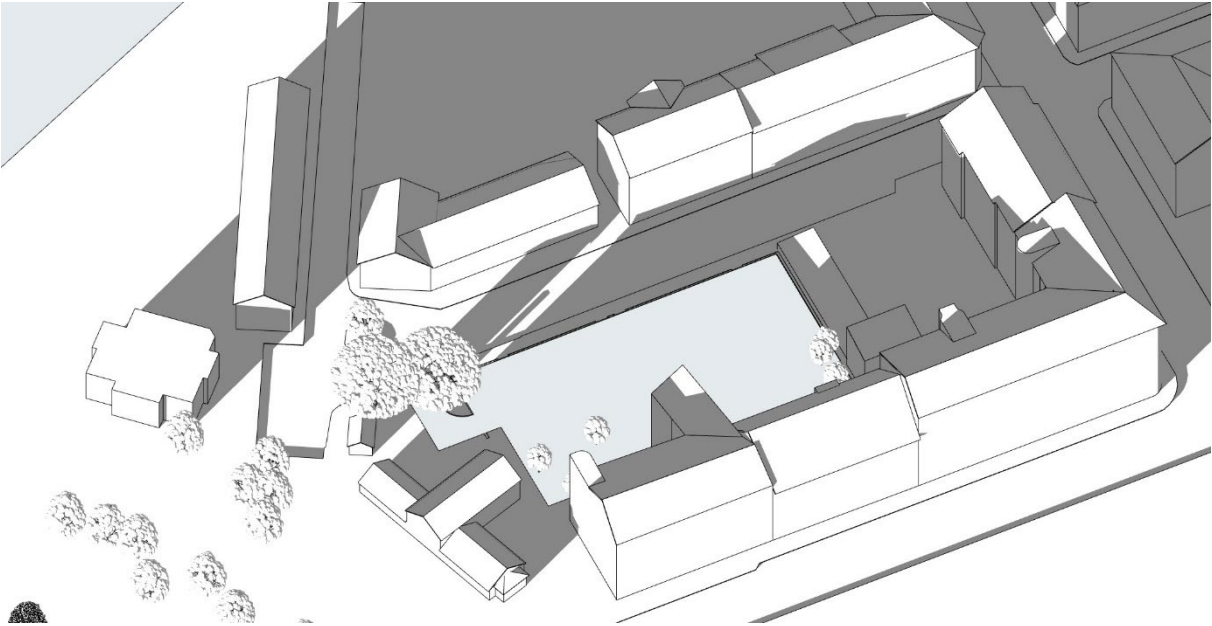

SOLSTUDIE BARONEN 3-4

Jämförande solstudie före och efter nybyggnation enligt föreslagen detaljplan Baronen.

Samtliga bilder 20 December, från kl.09:00 – 16:00

09:00

10:00

11:00

12:00

13:00

14:00

15:00

16:00