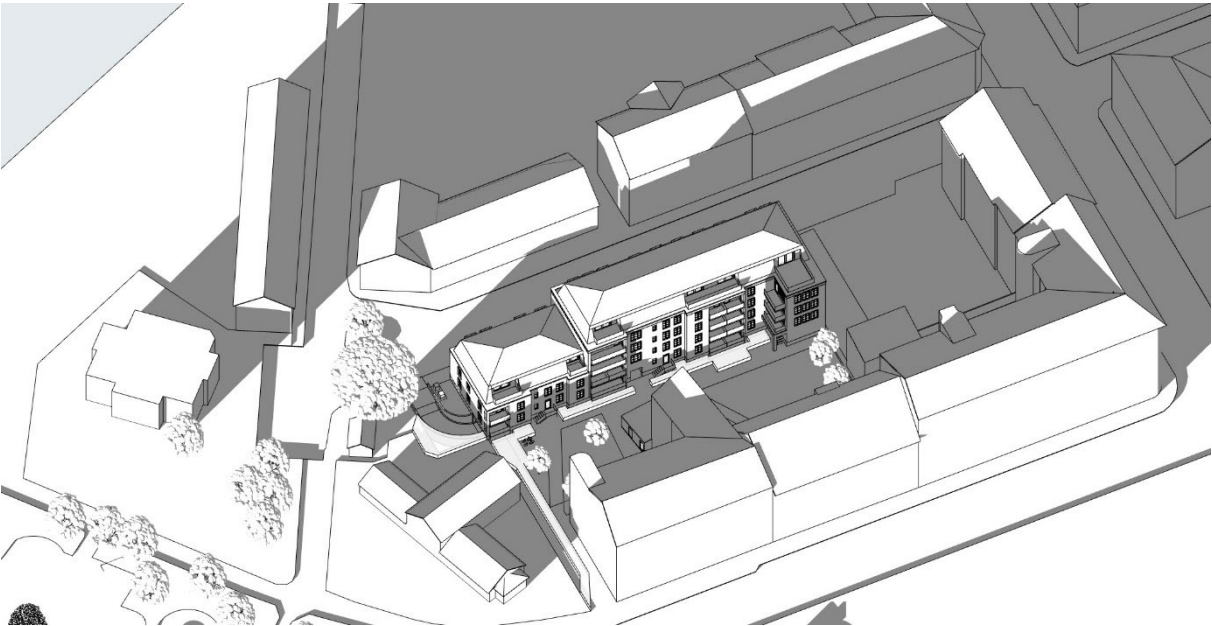

SOLSTUDIE BARONEN 3-4

Jämförande solstudie före och efter nybyggnation enligt föreslagen detaljplan Baronen.

Samtliga bilder 20 December, från kl.09:00 – 16:00

09:00

10:00

11:00

12:00

13:00

14:00

15:00

16:00