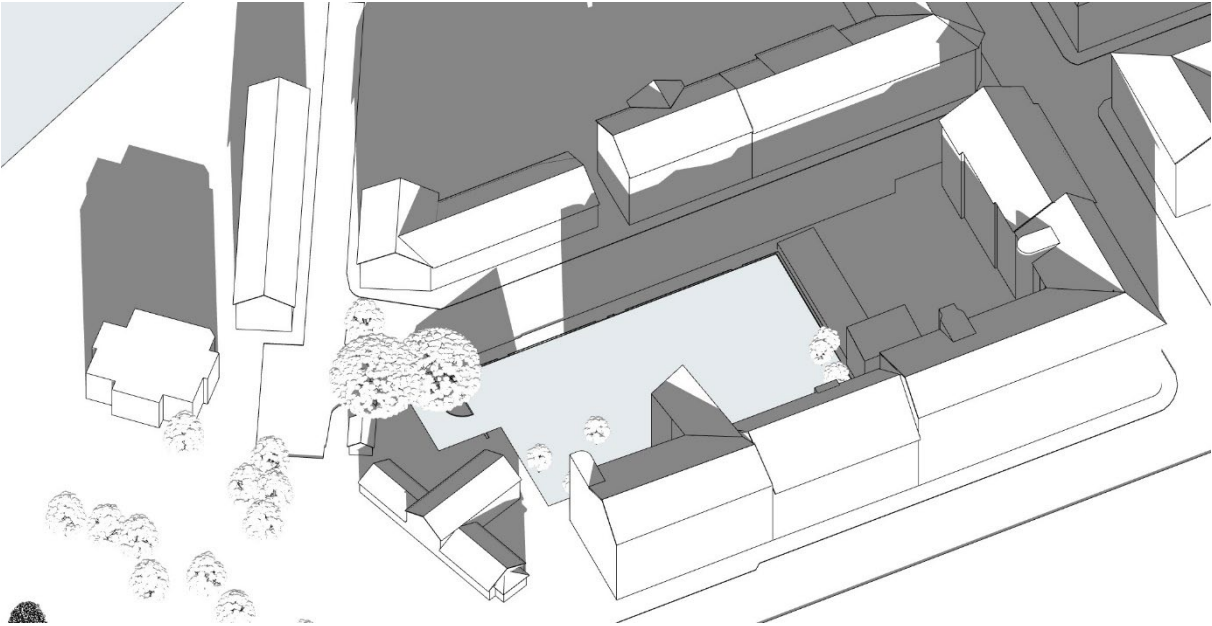

SOLSTUDIE BARONEN 3-4

Jämförande solstudie före och efter nybyggnation enligt föreslagen detaljplan Baronen.

Samtliga bilder 20 December, från kl.09:00 – 16:00

09:00

10:00

11:00

12:00

13:00

14:00

15:00

16:00