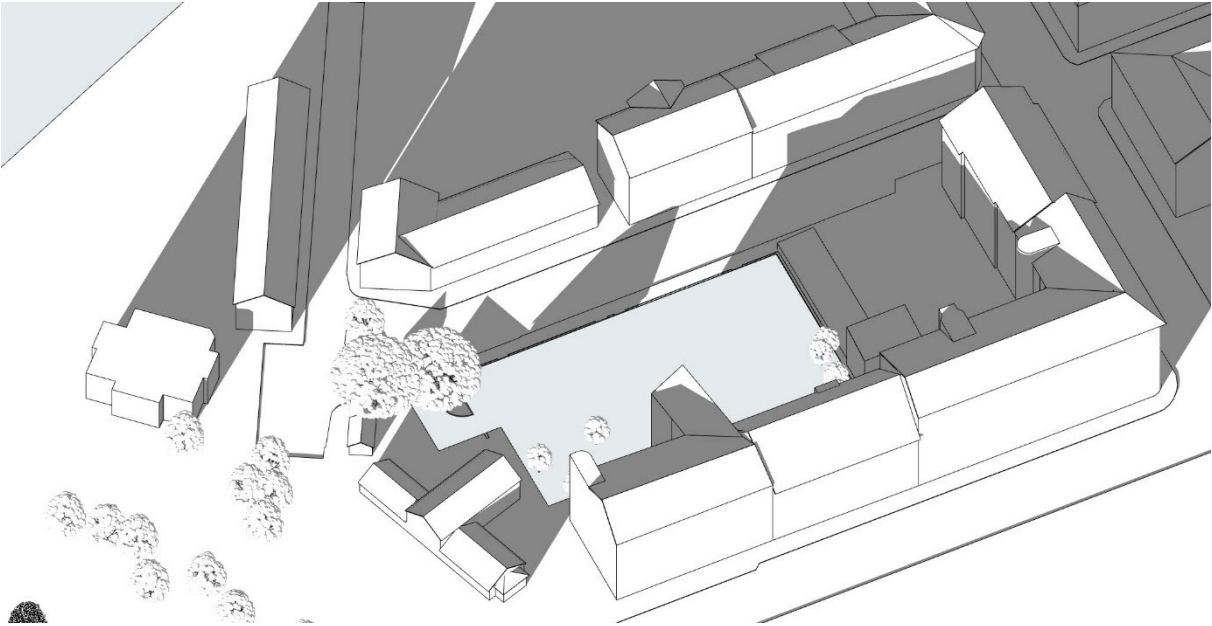

SOLSTUDIE BARONEN 3-4

Jämförande solstudie före och efter nybyggnation enligt föreslagen detaljplan Baronen.

Samtliga bilder 20 December, från kl.09:00 – 16:00

09:00

10:00

11:00

12:00

13:00

14:00

15:00

16:00