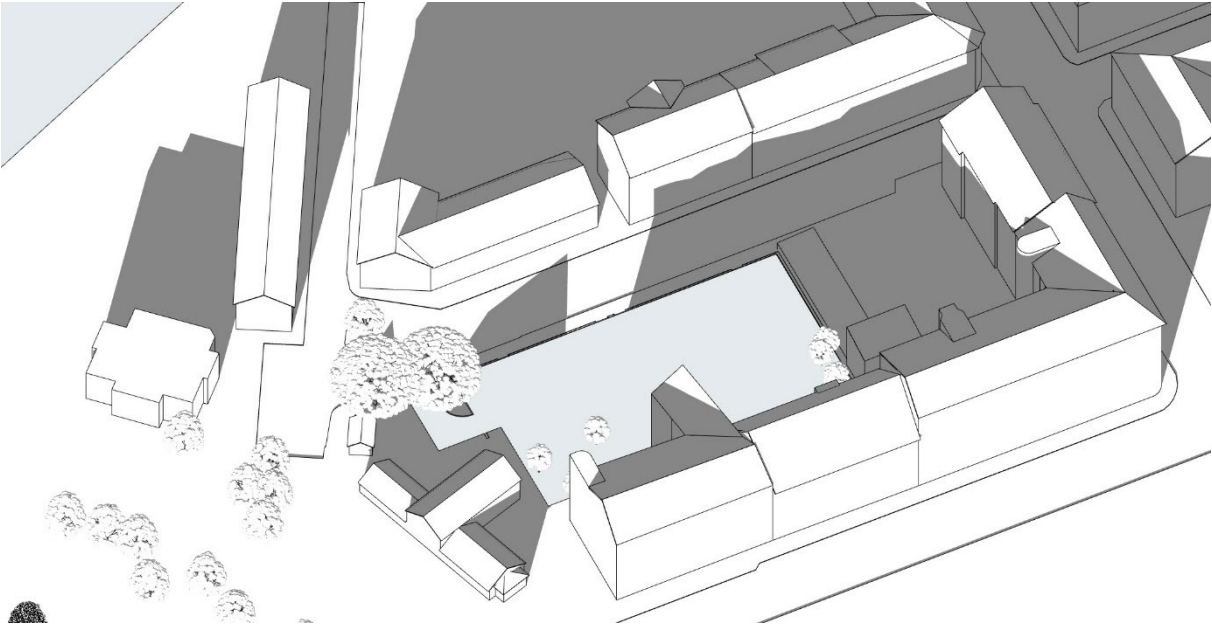

SOLSTUDIE BARONEN 3-4

Jämförande solstudie före och efter nybyggnation enligt föreslagen detaljplan Baronen.

Samtliga bilder 20 December, från kl.09:00 – 16:00

09:00

10:00

11:00

12:00

13:00

14:00

15:00

16:00